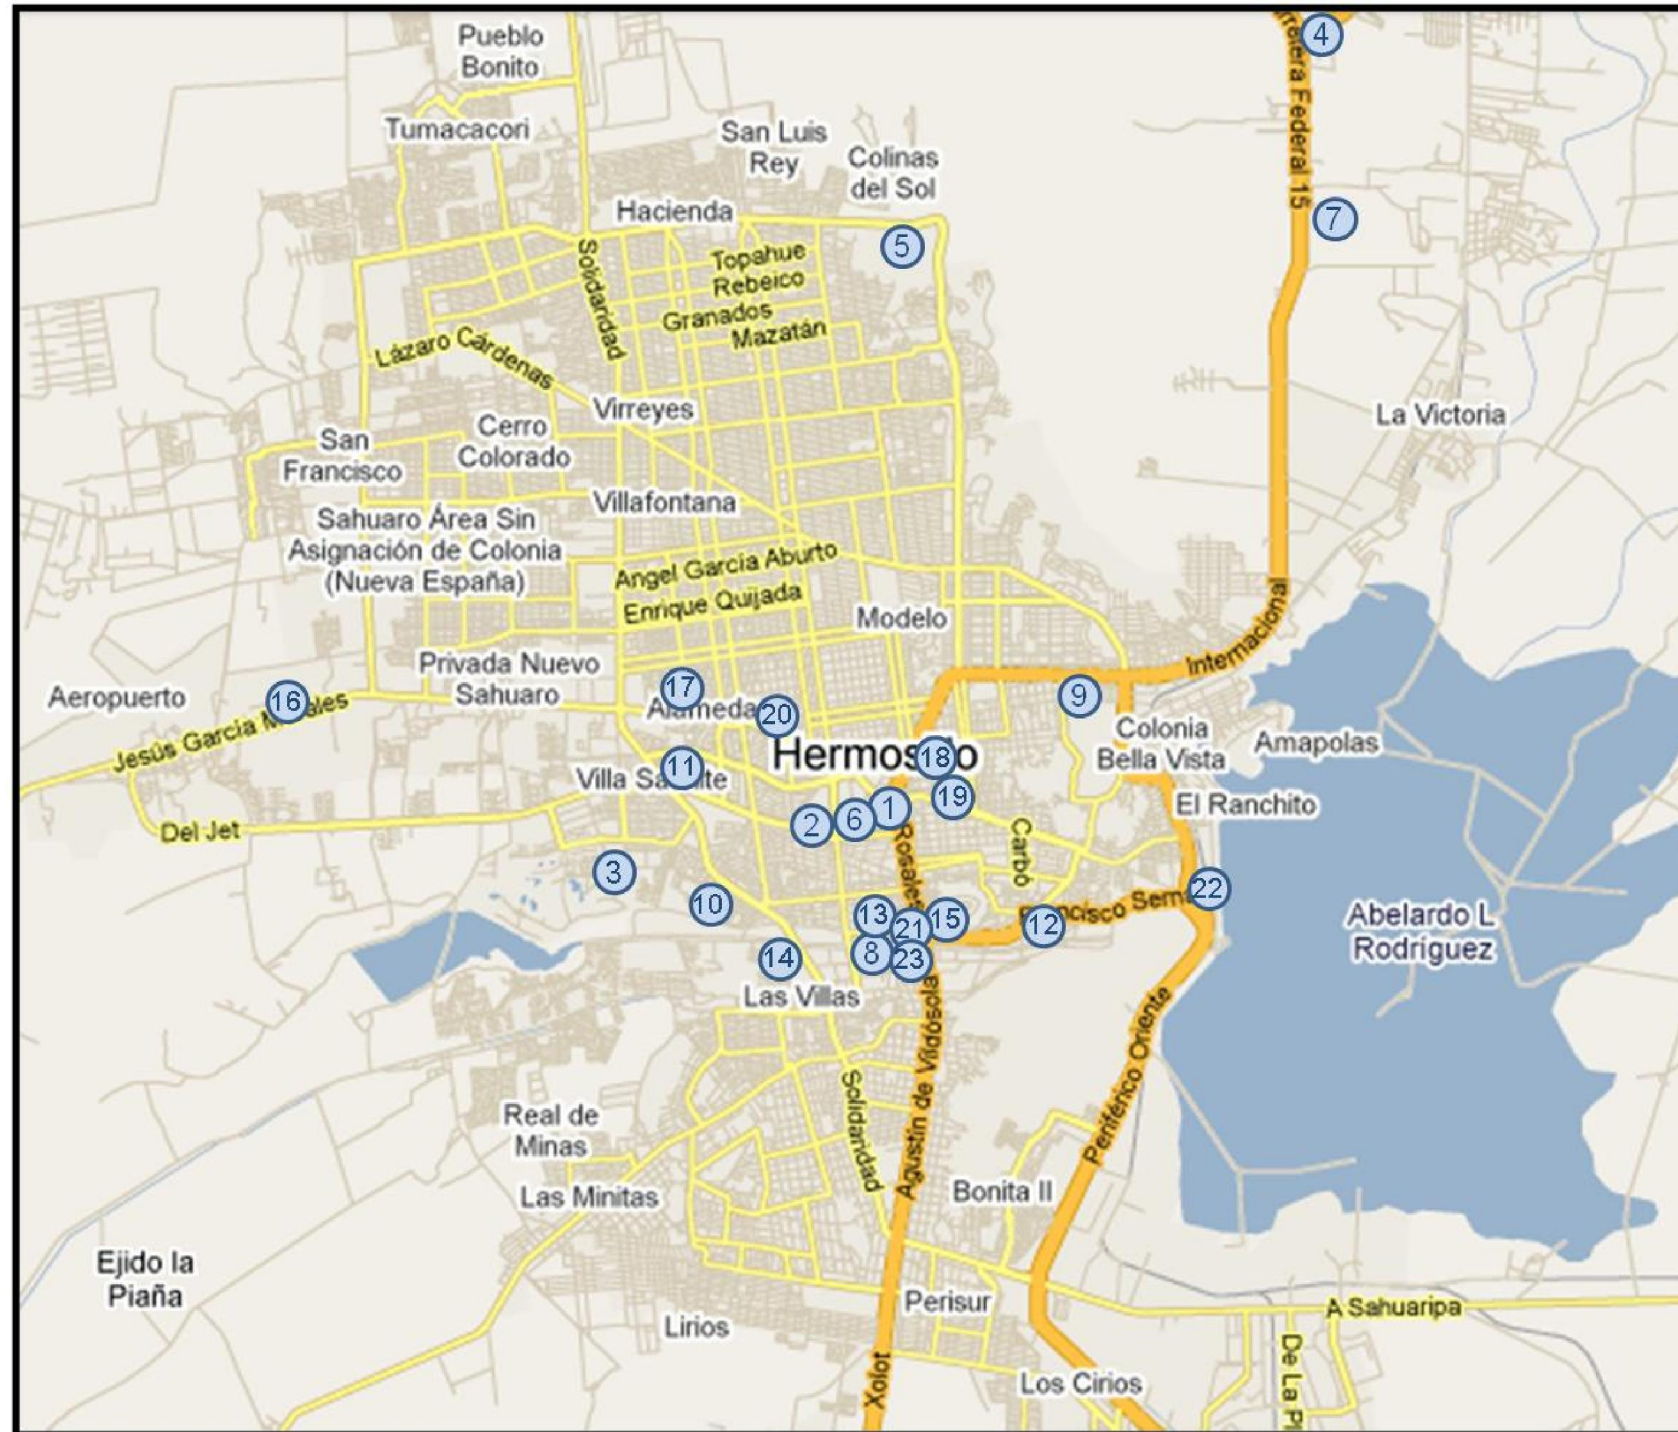

Tabla 2.1: Inventario de arquitectura contemporánea emblemática en Hermosillo **Fuente:** (Archivo propio)

Carácter	Edificio	Institución	Sector	
			Público	Privado
Universitario	Centro de las Artes	Universidad de Sonora	X	
	Unidad de Posgrados	Universidad de Sonora	X	
	Campus Poniente	Universidad del Desarrollo Profesional		X
	Sede Tecnológica	Instituto Tecnológico y de Estudios Superiores de Monterrey, Campus Norte		X
	Automotriz y Aeroespacial	Universidad Tec Milenio		X
	Campus Hermosillo	Universidad de Sonora	X	
	Biblioteca Cs. Exactas y Naturales	Universidad del Valle de México		X
	Ciencias de la Salud			
Corporativo	109°28' Workspace Río	Grupo Koinox		X
	Torre de Hermosillo	Capitel Desarrollos		X
	Plaza las Palmas	Grupo Canoras		X
	Negoplaza	Grupo Canoras		X
	Complejo CTM Sonora	Confederación de Trabajadores de Mexico	X	
	Plaza Río	Grupo Puebla		X
Servicios	Centro de atención CFE	Comisión Federal de Electricidad (CFE)	X	
	Procuraduría General de Justicia	Gobierno del Estado de Sonora	X	
	Policía Estatal Investigadora (PEI)	Gobierno del Estado de Sonora	X	
	Policía Estatal Preventiva (PEP)	Gobierno del Estado de Sonora	X	
	Estación de Bomberos Centro	H. Ayuntamiento Hermosillo	X	
	Funeraria San Martín	Iniciativa Privada		X
	Capillas San Miguel	Iniciativa Privada		X
	Centro Estatal de Evaluación y Control de Confianza	Gobierno del Estado de Sonora	X	
	Casa Hogar Unacari	DIF Sonora	X	
	Centro de Gobierno	Gobierno del Estado de Sonora	X	

2.2. Localización del total de los edificios emblemáticos

ARQUITECTURA CONTEMPORÁNEA EMBLEMÁTICA
HERMOSILLO, SON.

Imagen 2.1: Mapa de Hermosillo, Sonora.
Fuente: www.googlemaps.com S/E

Edificios Universitarios

- 1.-Centro de las Artes (UNISON)
- 2.-Unidad de Posgrados (UNISON)
- 3.-Campus Poniente (UNIDEP)
- 4.-Sede Tecnológica Automotriz y Aeroespacial (ITESM)
- 5.-Universidad Tec Milenio
- 6.-Biblioteca Cs. Exactas y Naturales (UNISON)
- 7.-Ciencias de la Salud (UVM)